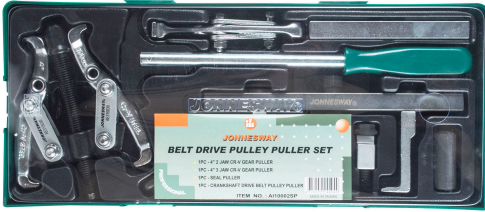

JONNESWAY
**JUEGO de DESMONTADORES 2 y 3
 PATAS AI10002SP**

CÓDIGO: MI-JON-40675

CARACTERISTICAS:

Juego desmontadores 2 y 3 patas.

Conjunto de extractores y herramientas para dar servicio a las poleas de transmisión (la base).

Fabricado de Aleación Cromo - Vanadio.

Ficha Técnica

MODELO	AI10002SP
2 EXTRACTORES DE ENGRANAJES 4"	2 Y 3 patas.
EXTRACTOR DE SELLOS	1 Pza.
EXTRACTOR DE POLEA DE ACCIONAMIENTO DE MANIVELA	1 Pza.

MATERIAL DE FABRICACION