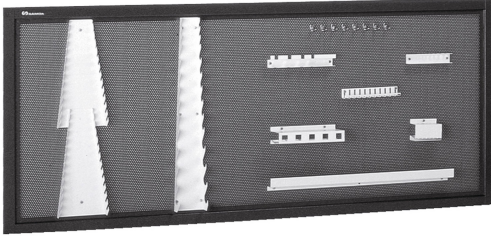

SAMOA  
TABLERO PORTA HERRAMIENTAS  
MURAL 282500

CÓDIGO: MI-SAM-21207

### Tablero porta Herramientas.

Panel perforado para la organización de herramientas o utillaje.

### Ficha Técnica

MODELO	282500
DIMENSIONES	1.750x750x20 mm