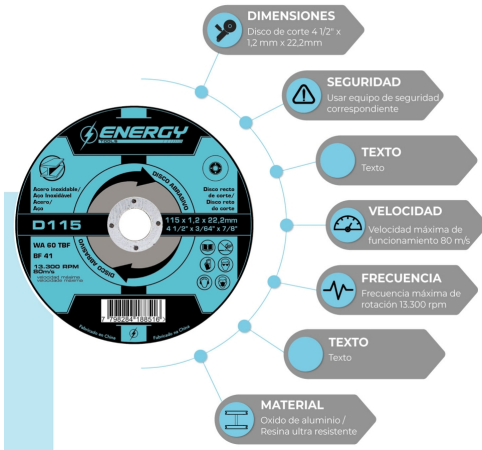

DISCO CORTE METAL

ANI
Papel prueba

CÓDIGO: A000000001

NULL

Ficha Técnica